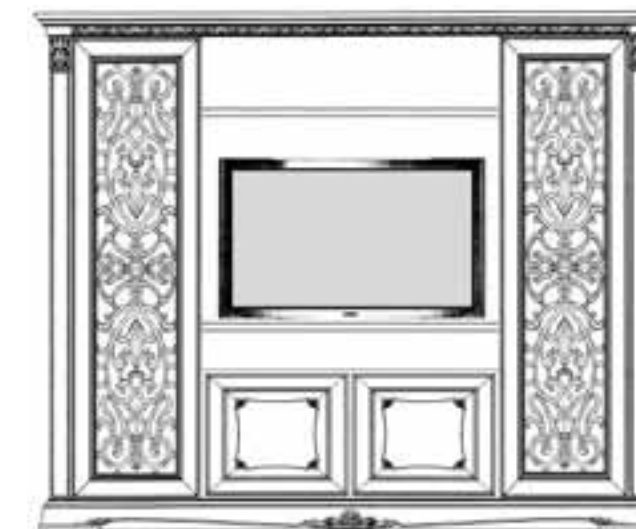

Art. 1725

Parete TV con ante scorrevoli

TV wall with sliding doors

Стенка под TV с раздвижными дверьми

260 x 50 x 215 cm

102,44 x 19,7 x 84,71 inch

nr. colli / nr. of items / количество грузовых мест: 6

m³: 2,10

peso netto / net weight / вес нетто: 205 kg

peso lordo / gross weight / вес брутто: 235 kg