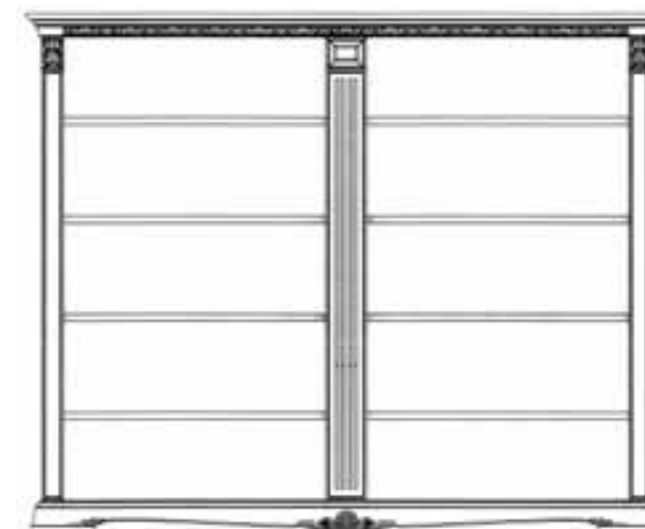

Art. 1723

Libreria a giorno / Open bookcase

Открытый книжный шкаф

268 x 50 x 215 cm

105,5 x 19,7 x 84,71 inch

nr. colli / nr. of items / количество грузовых мест: 3

m³: 0,84

peso netto / net weight / вес нетто: 112 kg

peso lordo / gross weight / вес брутто: 125 kg