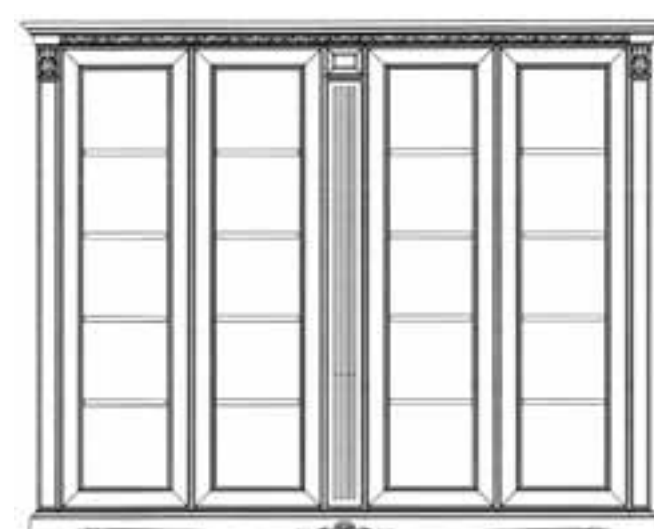

Art. 1722

Vetrina 4 porte / Display cabinet - 4 doors

Стекланный шкаф - 4 створки

268 x 50 x 215 cm

105,5 x 19,7 x 84,71 inch

nr. colli / nr. of items / количество грузовых мест: 5

m³: 1,25

peso netto / net weight / вес нетто: 145 kg

peso lordo / gross weight / вес брутто: 180 kg