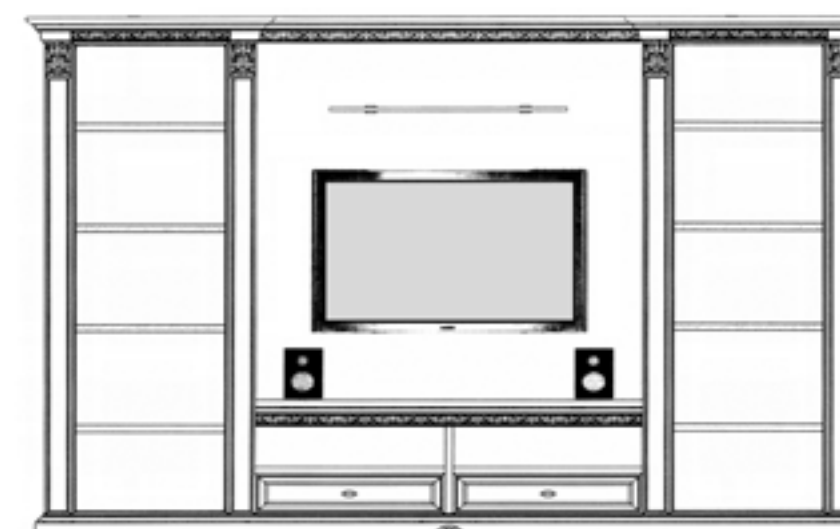

Art. 1726

Parete TV / Wall TV / Стенка под TV

350 x 60 x 215 cm

137,9 x 23,64 x 84,71 inch

nr. colli / nr. of items / количество грузовых мест: 6

m³: 1,60

peso netto / net weight / вес нетто: 200 kg

peso lordo / gross weight / вес брутто: 235 kg

Art. 1729

Tavolino da salotto / Table / Стол

120 x 64 x 57 cm

47,28 x 25,21 x 22,46 inch

nr. colli / nr. of items / количество грузовых мест: 1

m³: 0,60

peso netto / net weight / вес нетто: 61 kg

peso lordo / gross weight / вес брутто: 66 kg