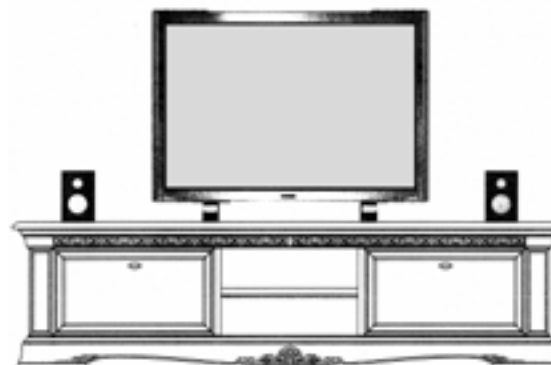

Art. 1752
Porta TV lungo
TV cabinet, long
Стенка для телевизора, длинная
213 x 59 x 57 cm
83,92 x 23,25 x 22,46 inch
nr. colli / nr. of items / количество грузовых
мест: 1
m³: 0,87
peso netto / net weight / вес нетто: 83 kg
peso lordo / gross weight / вес брутто: 90 kg