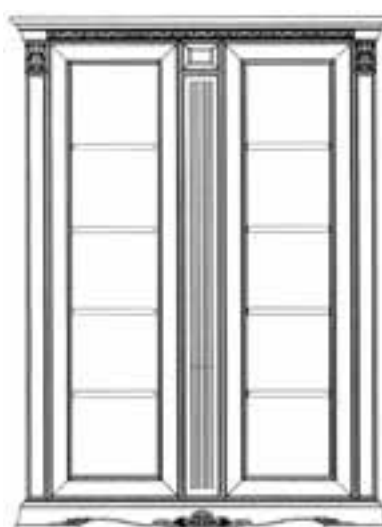

Art. 1720

Vetrina 2 porte

Display cabinet - 2 doors

Стекланный шкаф - 2 створки

158 x 50 x 215 cm

62,25 x 19,7 x 84,71 inch

nr. colli / nr. of items / количество грузовых мест: 4

m³: 0,77

peso netto / net weight / вес нетто: 98 kg

peso lordo / gross weight / вес брутто: 117 kg