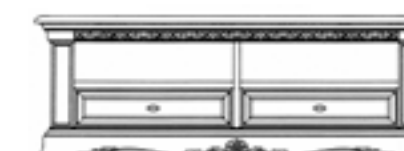

Art. 1729

Tavolino da salotto / Table / Стол

120 x 64 x 57 cm

47,28 x 25,21 x 22,46 inch

nr. colli / nr. of items / количество грузовых мест: 1

m³: 0,60

peso netto / net weight / вес нетто: 61 kg

peso lordo / gross weight / вес брутто: 66 kg